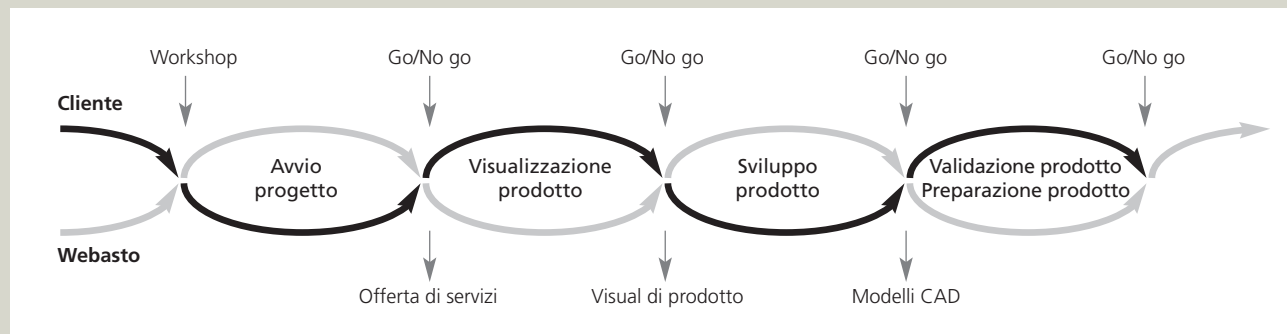

Servizi di Marine Engineering

Possiamo fare molto di più per voi:

- Come leader mondiale nel settore dei tetti apribili per auto e sistemi di movimentazione convertibili, Webasto può offrirvi soluzioni uniche personalizzate per la vostra imbarcazione o yacht.
- La nostra missione è quella di realizzare ampie superfici mobili di ogni genere e dimensione.
- Tra i nostri clienti annoveriamo le più importanti case costruttrici di automobili come Ferrari, Porsche, Volvo e Ford.
- Trasformiamo le vostre idee in progetti concreti, garantendo alta qualità, e know-how produttivo fuori dal comune.
- Webasto offre i massimi livelli di qualità in ogni fase di sviluppo: operazioni di assemblaggio orientate al processo, dalla linea pilota, attraverso il controllo del design fino alla produzione in serie.

Le 3 fasi di progetto per un risultato di successo:

1 Visualizzazione prodotto

Attività: Trasformare le idee in concetti visivi

- Input (del cliente)
- Idee risultato del Workshop
- Dati CAD del cliente
- Applicazione del prodotto
- Requisiti tecnici
- Vincoli tecnici