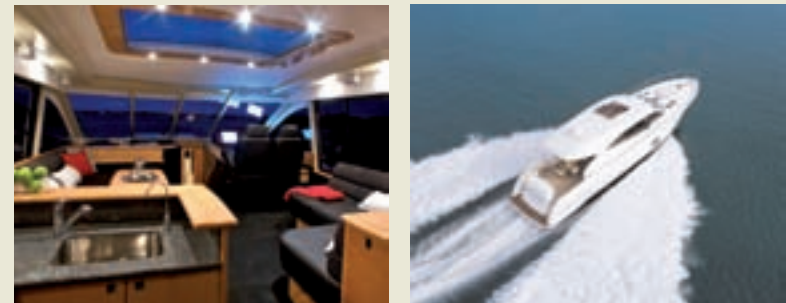

Webasto Marine Roofs: Alcune applicazioni

Arcoa Mystic 60' – Webasto Marine Roof Serie 80

Nowee Yachts – Webasto Marine Roof Serie 60

Classic Yachts – Webasto Marine Roof Serie 60

Maritimo Yachts – Webasto Marine Roof Serie 60