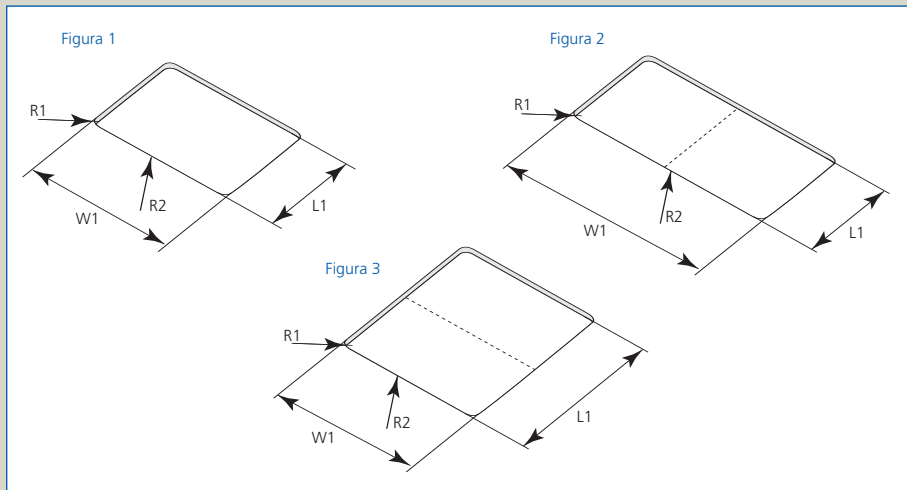

Integrazione a filo

- Opportunità di portare il pannello scorrevole allo stesso livello del ponte
- Le rotaie posteriori sono collocate completamente sul lato del tetto
- Chiusura a tenuta stagna totale
- Apertura molto ampia
- Meccanismo scorrevole in stile automotive

2 Dimensioni e curvatura

Massima dimensione di cut-out dei tetti

		Lunghezza max. (L1)	Larghezza max. (W1)	Curvatura angolo (R1)	Curvatura vetro (R2)
Figura 1	Tetto senza trave trasversale	1,100	1,100	80	10,000
Figura 2	Tetto con trave trasversale in direzione di scorrimento	1,100	1,800	80	10,000
Figura 3	Tetto con trave trasversale perpendicolare alla direzione di scorrimento	1,500	1,100	80	10,000