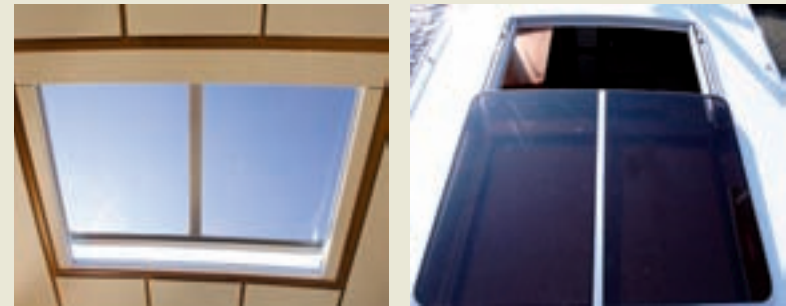

Webasto Marine Roofs: Alcune applicazioni

Arcoa Mystic 60' – Webasto Marine Roof Serie 80

Nowee Yachts – Webasto Marine Roof Serie 60

Classic Yachts – Webasto Marine Roof Serie 60

Maritimo Yachts – Webasto Marine Roof Serie 60