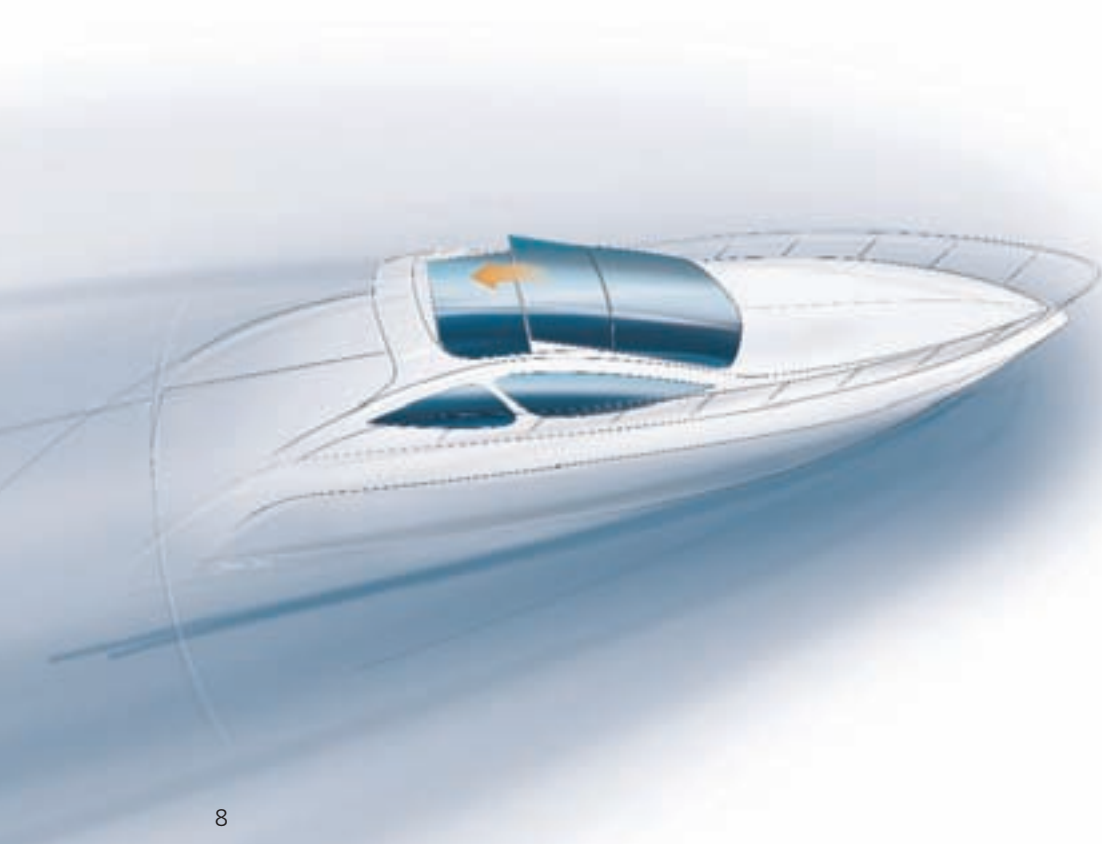

La Serie 150 è fornita come sistema completo. Il design dell'intelaiatura è dedicato al singolo yacht. Engineering applicativo e una stretta collaborazione tra il cantiere e Webasto è fondamentale.

- Peso massimo del pannello mobile è 150 kg
- Disegno dell'intelaiatura dedicato al singolo yacht
- Fornito come sistema funzionale completo
- Sistema di chiusura ermetico, a prova d'acqua
- Apertura di ventilazione anteriore e scorrimento verso la parte posteriore
- Funzionamento a 24V DC
- Doppia bolzonatura (da prua a poppa, da tribordo a babordo)
- Il pannello può essere in vetro o a sandwich
- Richiede engineering applicativo

Servizi di Marine Engineering

Possiamo fare molto di più per voi:

- Come leader mondiale nel settore dei tetti apribili per auto e sistemi di movimentazione convertibili, Webasto può offrirvi soluzioni uniche personalizzate per la vostra imbarcazione o yacht.
- La nostra missione è quella di realizzare ampie superfici mobili di ogni genere e dimensione.
- Tra i nostri clienti annoveriamo le più importanti case costruttrici di automobili come Ferrari, Porsche, Volvo e Ford.
- Trasformiamo le vostre idee in progetti concreti, garantendo alta qualità, e know-how produttivo fuori dal comune.
- Webasto offre i massimi livelli di qualità in ogni fase di sviluppo: operazioni di assemblaggio orientate al processo, dalla linea pilota, attraverso il controllo del design fino alla produzione in serie.