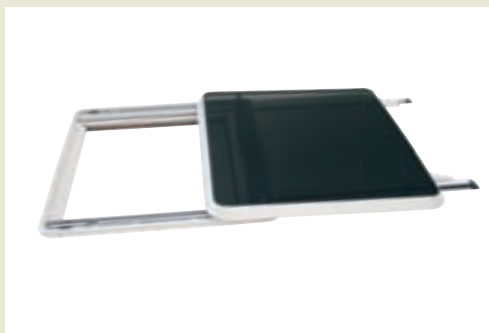

Per ogni Progetto Tetto c'è sempre una soluzione Webasto!

Webasto Marine Roof: le nostre piattaforme personalizzabili:

- Piattaforme robuste e preimpostate, frutto della leadership tecnologica nei tetti automotive raggiunta da Webasto a livello mondiale in oltre 100 anni di attività
- Possibilità di personalizzazione della misura, curvatura, materiale e colore per rispondere alle specifiche esigenze
- Un prodotto personalizzato senza costi di sviluppo e disponibile in tempi brevi
- Due piattaforme (installazione superiore o integrazione a filo) per infinite possibilità di design

Options di design/immagine	**
Bassi costi di sviluppo	***
Tempi brevi di realizzazione del progetto	****